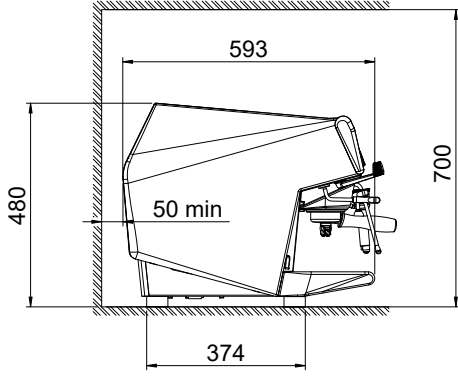

Ön

Yan

Üst

Elektrik:

Voltaj:	400 V/3N ph/50 Hz
Elektrik gücü max:	4.8 kW
Fiş tipi:	Cable without plug

Su:

Soğuk su sıcaklığı (min/max):	5 / 60 °C

Temel bilgiler:

Net ağırlık:	83 kg
Ambalajlı hacim:	0.83 m³

Sürdürülebilirlik

Anlık tüketim:	7.2 Amps