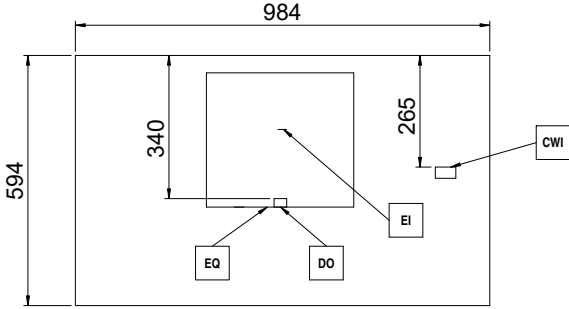

Ön

Yan

Üst

**Elektrik:**

Voltaj:	400 V/3N ph/50 Hz
Elektrik gücü max:	4.8 kW
Fiş tipi:	Cable without plug

**Su:**

Soğuk su sıcaklığı (min/max):	5 / 60 °C
-------------------------------	-----------

**Temel bilgiler:**