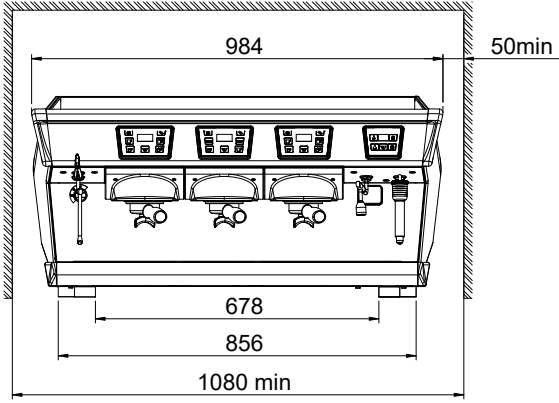

Ön

Yan

Üst

Elektrik:

Voltaj:	400 V/3N ph/50 Hz
Elektrik gücü max:	4.8 kW
Fiş tipi:	Cable without plug

Su:

Soğuk su sıcaklığı (min/max):	5 / 60 °C

Temel bilgiler:

Net ağırlık:	83 kg
Ambalajlı hacim:	0.83 m³

Sürdürülebilirlik

Anlık tüketim:	7.2 Amps